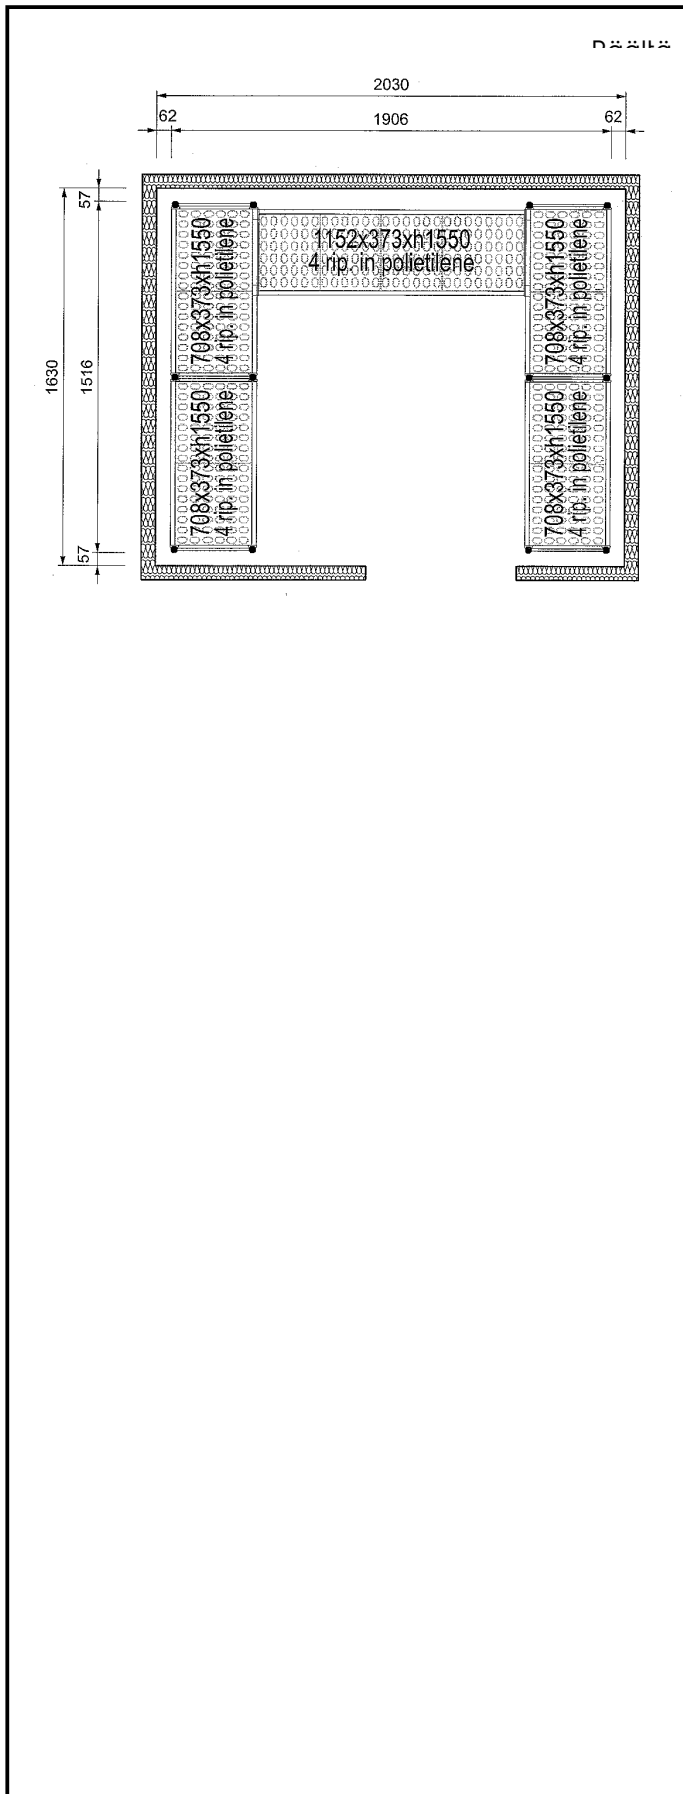

Electrolux
PROFESSIONAL

RST kalusteet Hyllysarja 2030x1630 mm kylmähuoneeseen

Avaintieto

Ulkomitat, leveys:	
137096 (CRS2016)	708 mm
Ulkomitat, syvyys:	373 mm
Ulkomitat, korkeus:	1550 mm
Max. lastauspaino:	3000 kg
Nettopaino:	75 kg
Uprights	2

RST kalusteet
Hyllysarja 2030x1630 mm kylmähuoneeseen

Yritys varaa oikeuden muuttaa tuotetietoja ilman erillistä ilmoitusta.
Informaatio oikea tulostusajankohtana

2024.06.09